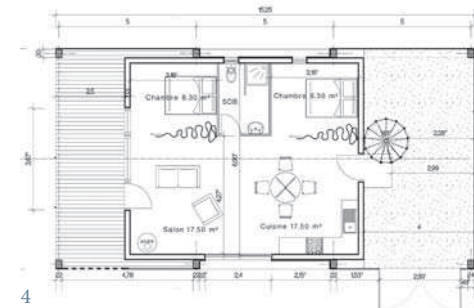

# LAURÉAT MAISON INDIVIDUELLE

**Hangar réinterprété**, Marigny l'Eglise (58)

Maître d'œuvre : **Atelier Correia Architectes et Associés**  
Maître d'ouvrage : **privé**

*Parfaitement positionné dans son site, ce projet reprend une volumétrie de hangar agricole pour loger une habitation, un lieu qui a fait bien des envieux parmi les membres du jury.*

© Emmanuel Correia

■ Cette construction en plein cœur du Morvan reprend le langage des hangars agricoles, pour y loger un maison d'habitation où l'utilisation du bois prédomine à tous les niveaux.

Habitable hiver comme été, les volumes ont été traités de manières à interagir avec le paysage environnant et à s'insérer dans celui-ci. De l'intérieur, de larges ouvertures vitrées permettent de profiter de la vue, tout en offrant une abondante luminosité.

3

© Emmanuel Correia

2

© Emmanuel Correia

4

LAURÉAT  
MAISON INDIVIDUELLE

◆ Surface : 120 m<sup>2</sup> / livraison : 2013

□ 1. Vue d'ensemble - 2. Implantation du bâtiment - 3. Vue de l'intérieur - 4. Plan