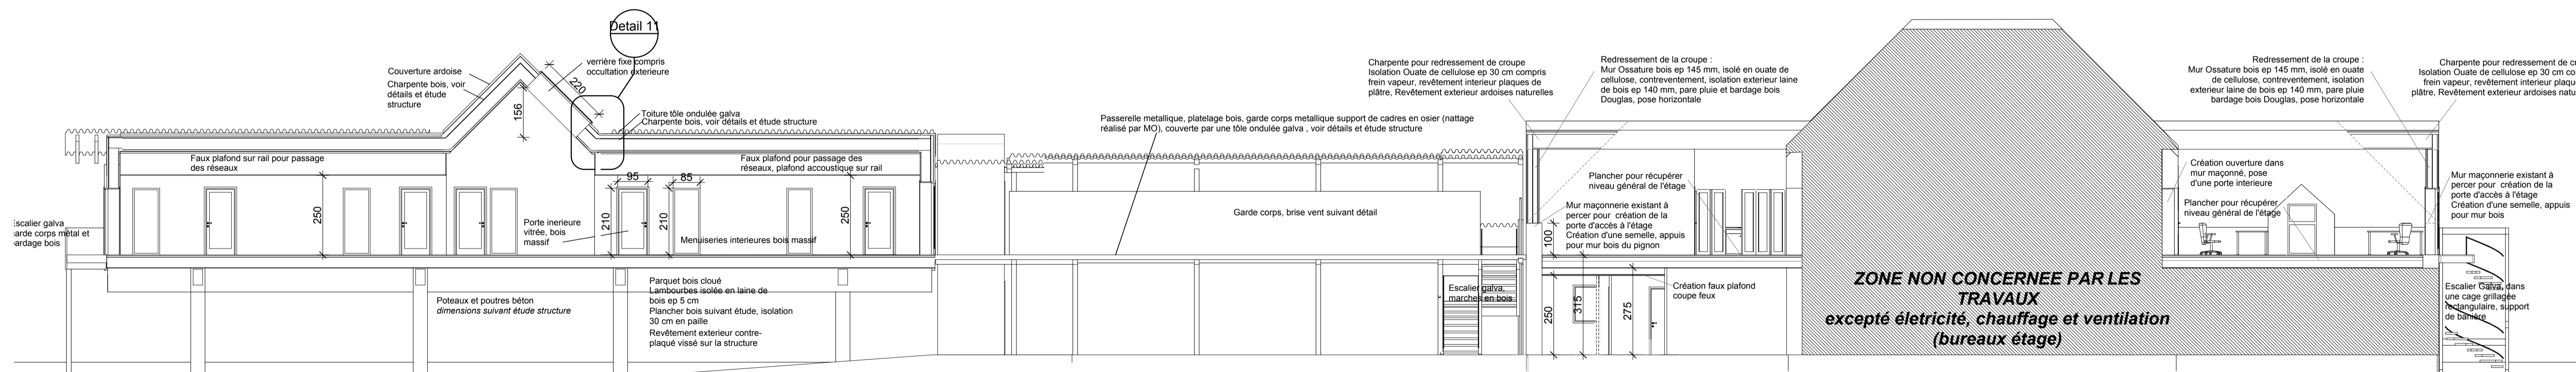

Coupe AA

Coupe EE

Coupe BB

ZONE NON CONCERNEE PAR LES TRAVAUX
excepté électricité, chauffage et ventilation
(bureaux étage)

Extension Maison du Parc - Phase DCE		
Coupes AA, BB et EE		
Format d'impression : A1	PNR MCB	L'Archivolette sarl
Ech : 1/50	17 rue de Cantepie	21 Quai Eugène Meslin
Date : 24/09/14	50 500 Les Veys	14 000 Caen
		02 31 93 11 90