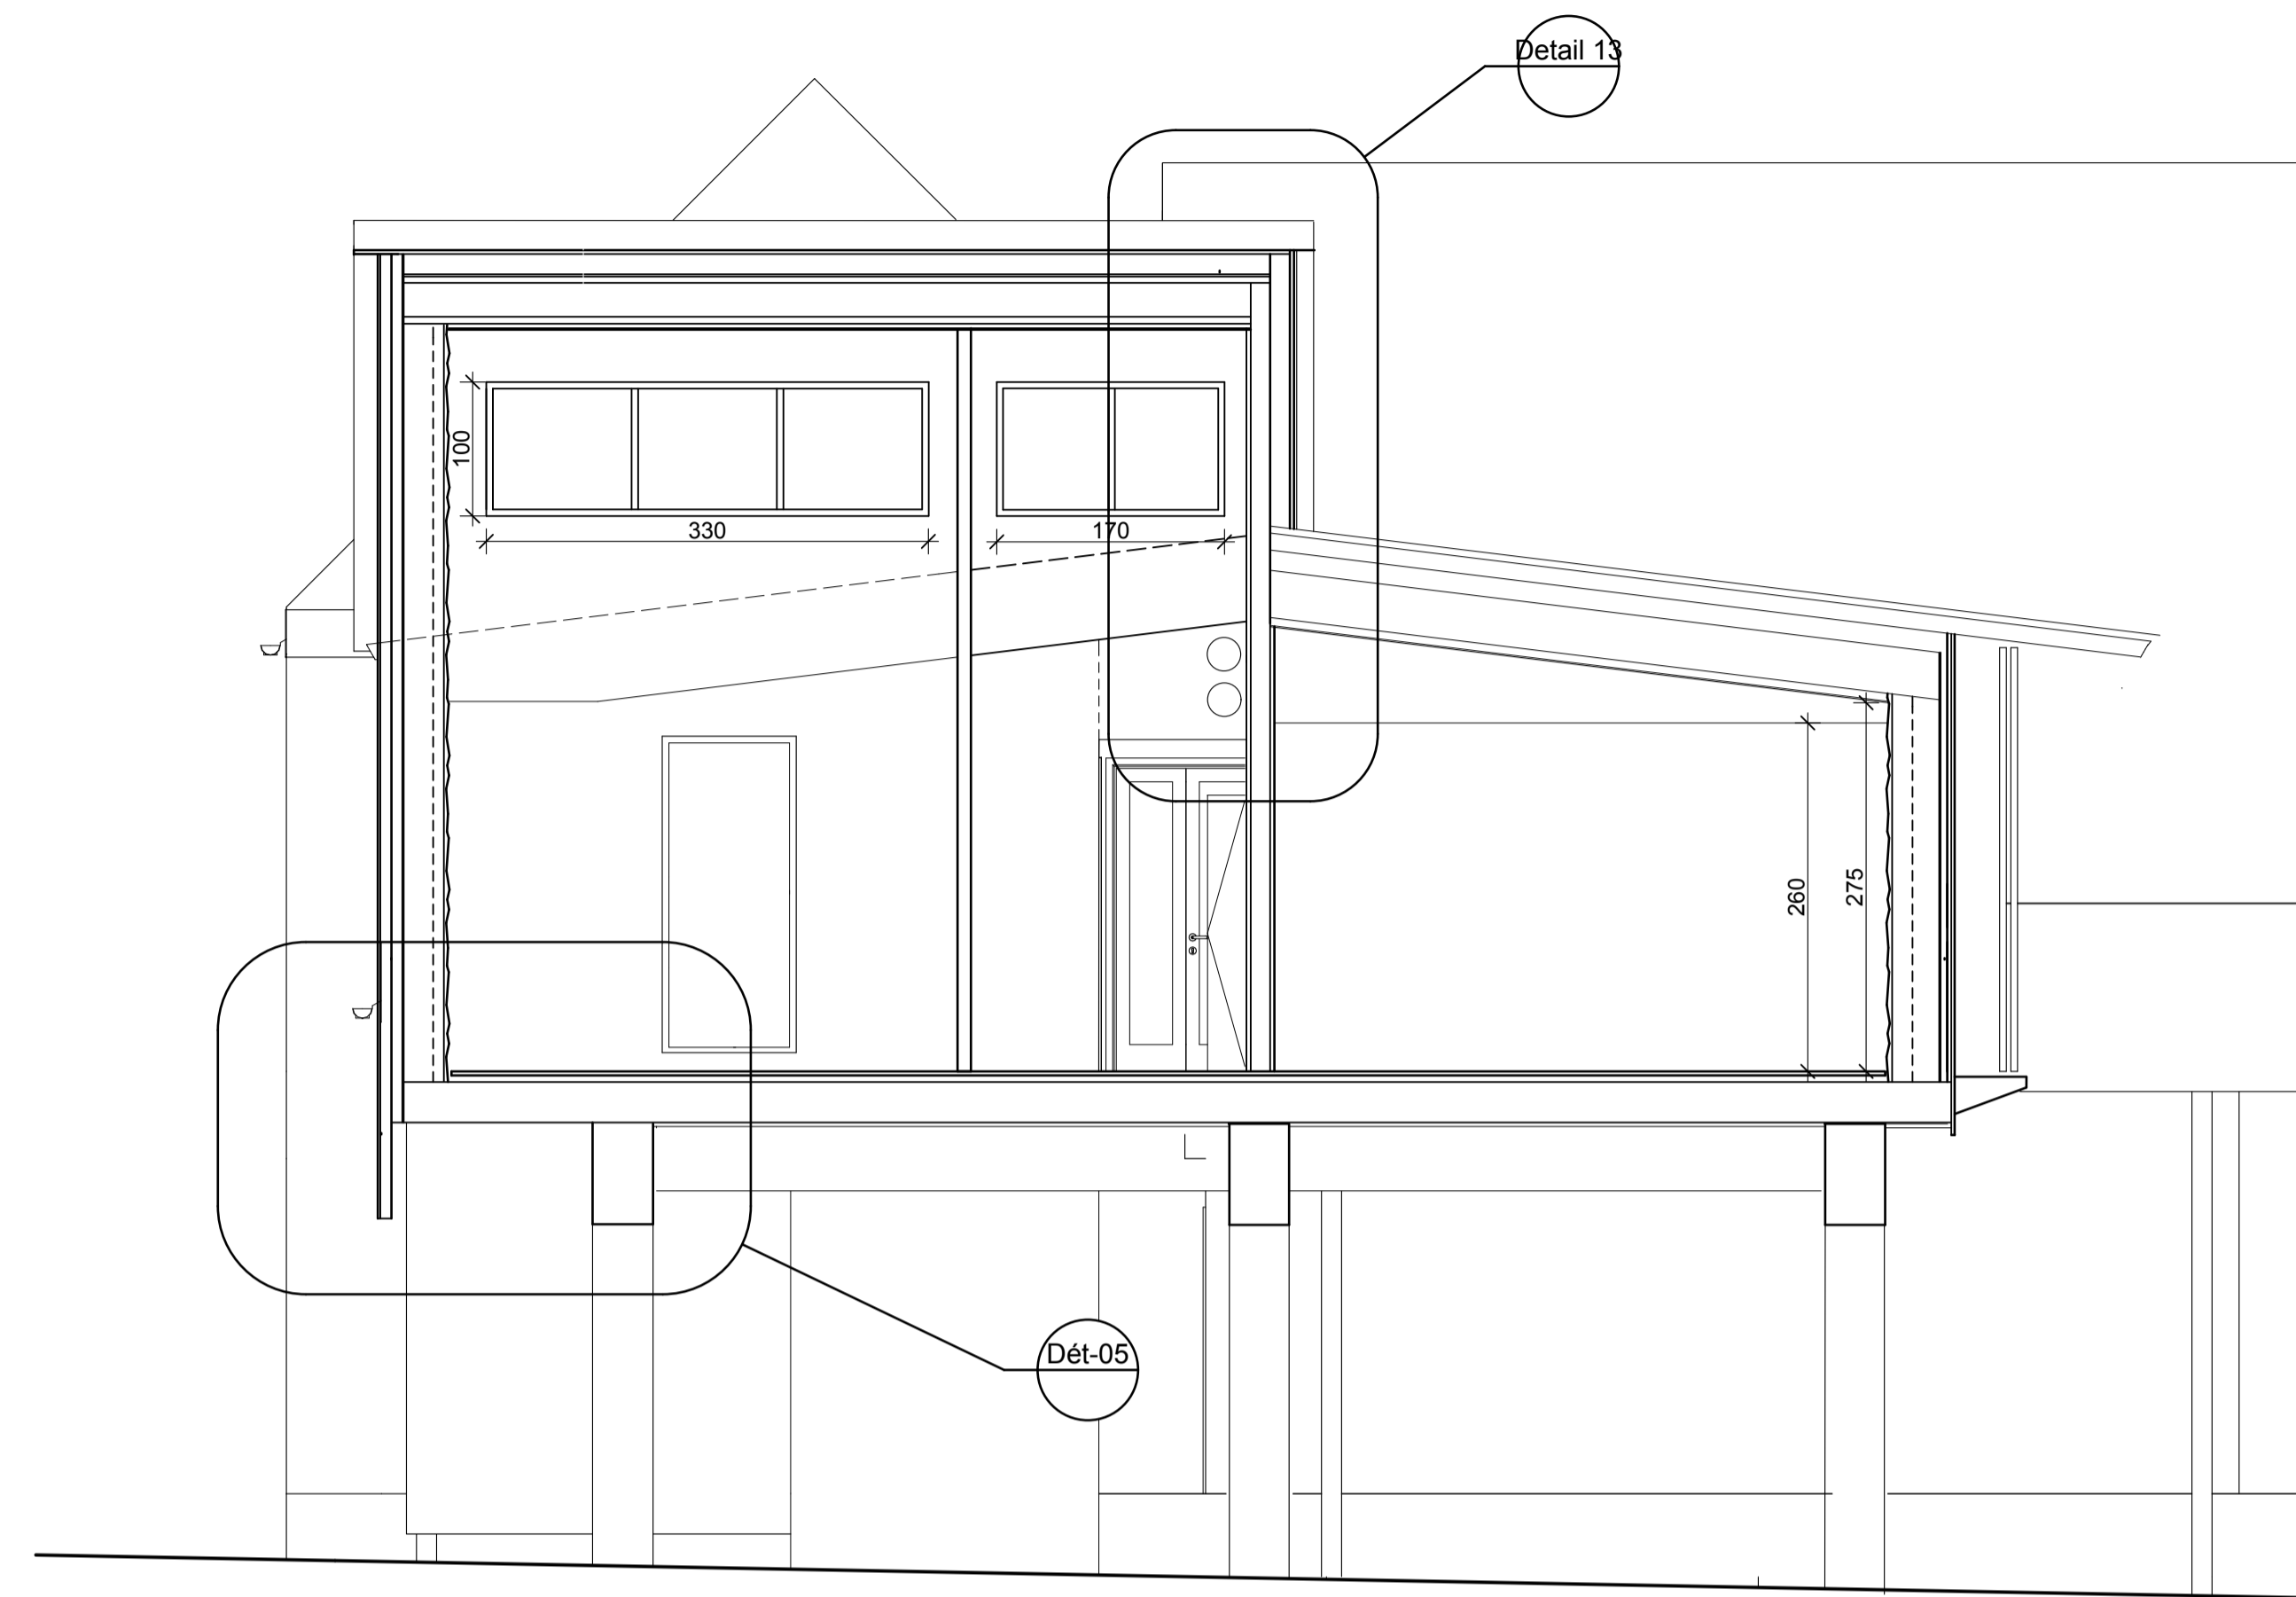

Coupe AA

Coupe EE

Coupe BB

ZONE NON CONCERNEE PAR LES TRAVAUX
excepté électricité, chauffage et ventilation
(bureaux étage)

Extension Maison du Parc - Phase DCE		
Coupes AA, BB et EE		
Format d'impression : A1	PNR MCB	L'Archivolette sarl
Ech : 1/50	17 rue de Cantepie	21 Quai Eugène Meslin
Date : 24/09/14	50 500 Les Veys	14 000 Caen
		02 31 93 11 90