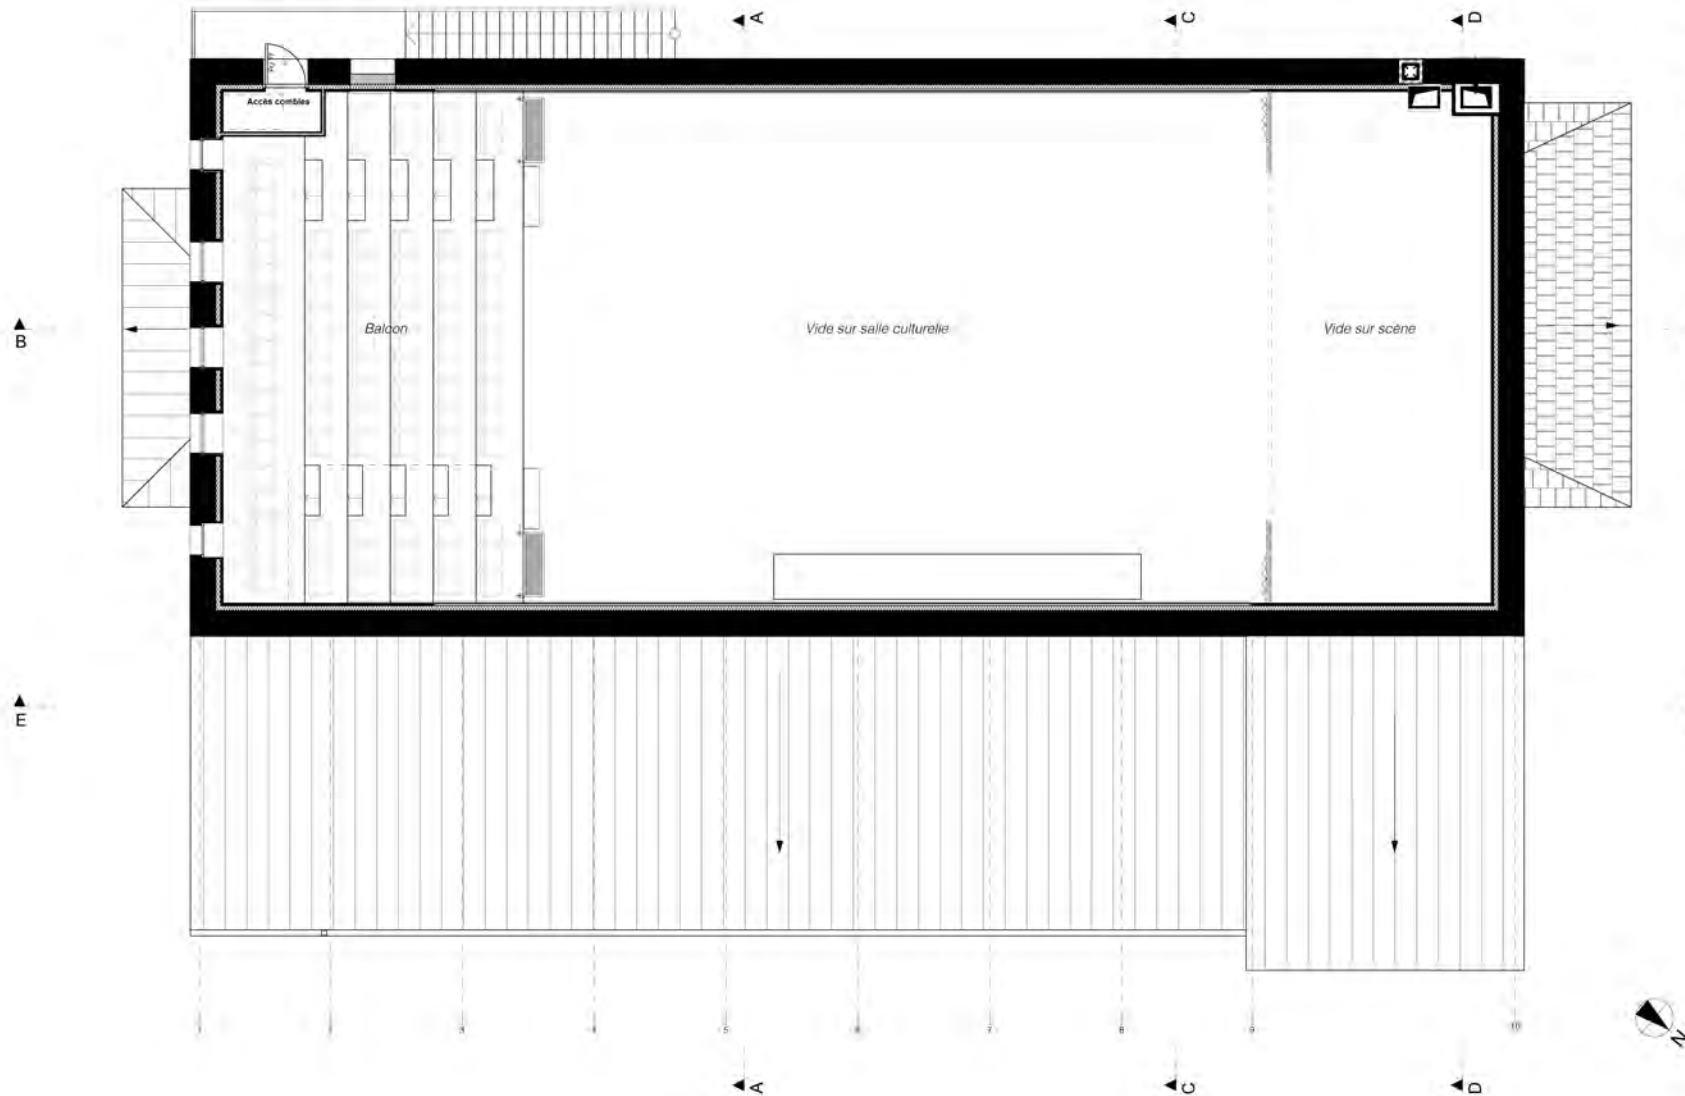

## Salle Culturelle La Sittelle

### Plan de niveau : balcon

Maître d'ouvrage : Ville de Dole

Architecte : ATELIER ARCHI&DESIGN

Bureau d'études Tous Corps d'État : Image & Calcul

Échelle graphique :