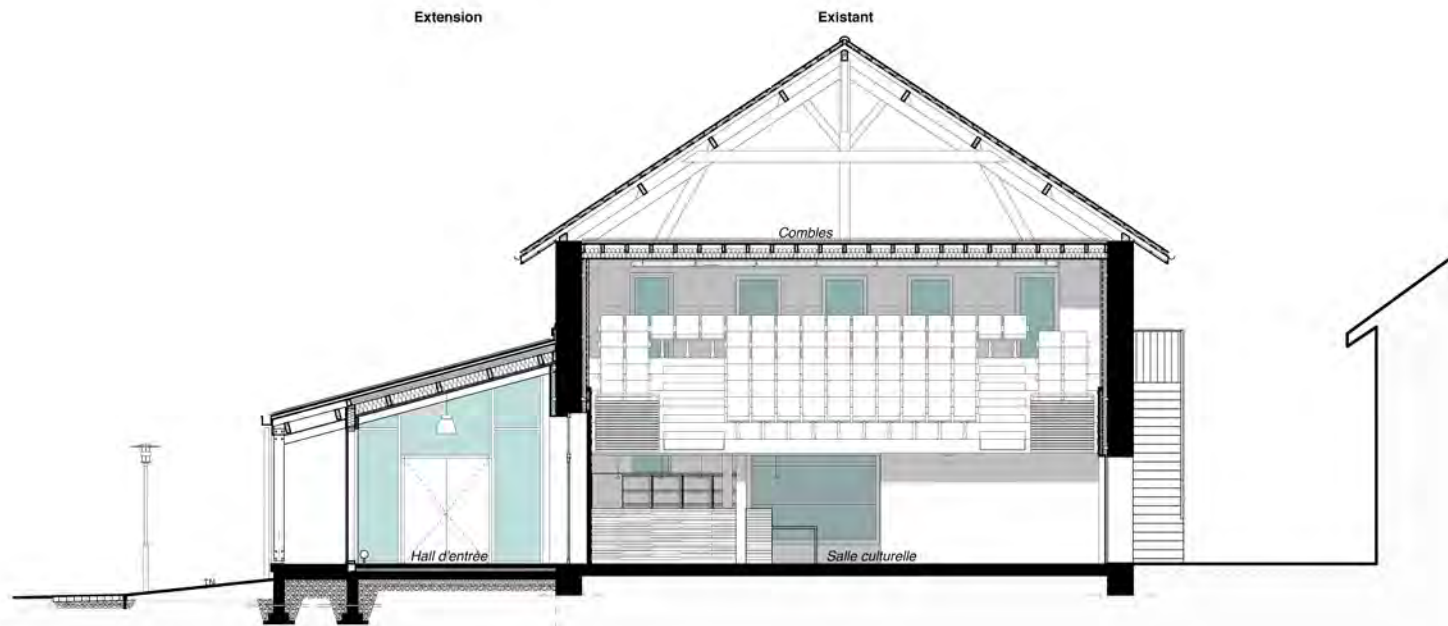

Salle Culturelle La Sitelle

Coupe A

Maitre d'ouvrage : Ville de Dole

Architecte : ATELIER ARCHI&DESIGN

Bureau d'études Tous Corps d'État : Image & Calcul

Échelle graphique :