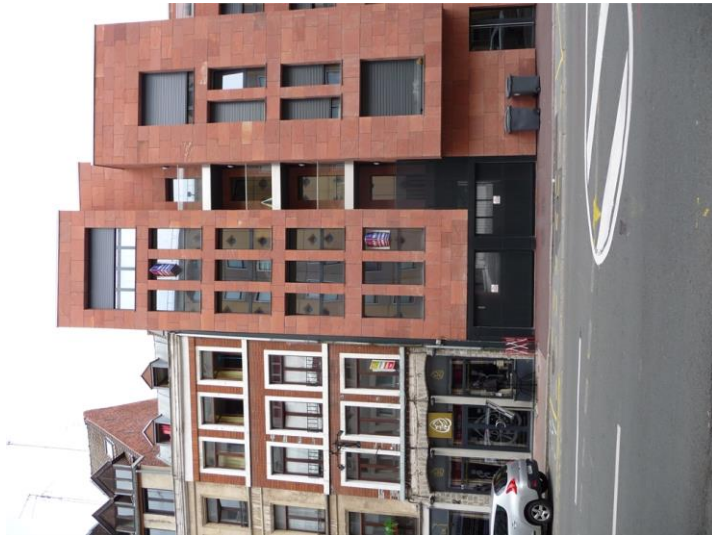

Date de mise à jour 29/07/2014

04/07/2020 2:29 am