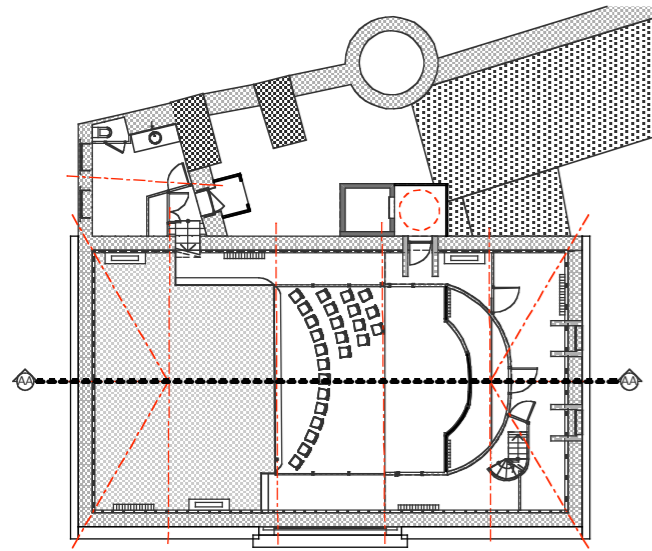

FACADE SUD
ETAT PROJETÉ
Echelle : 1-75°

COUPE A
ETAT PROJETÉ
Echelle : 1-75°