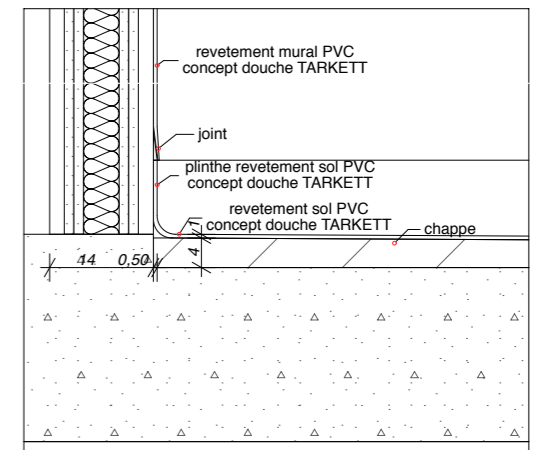

PLAN RDC

COUPE AA

DÉTAIL DALLE SALLE DE BAIN 1/10ème

COUPE BB

COUPE CC

revêtement mural PVC
type intégrale douche

revêtement sol PVC
type intégrale douche

miroir + éclairage

porte coulissante
à galandage

sèche serviette

VUE SALLE DE BAIN

plafond fibre de verre
+ peinture

panneaux MDF
teintés dans la masse

porte coulissante
à galandage

rangement

éclairage