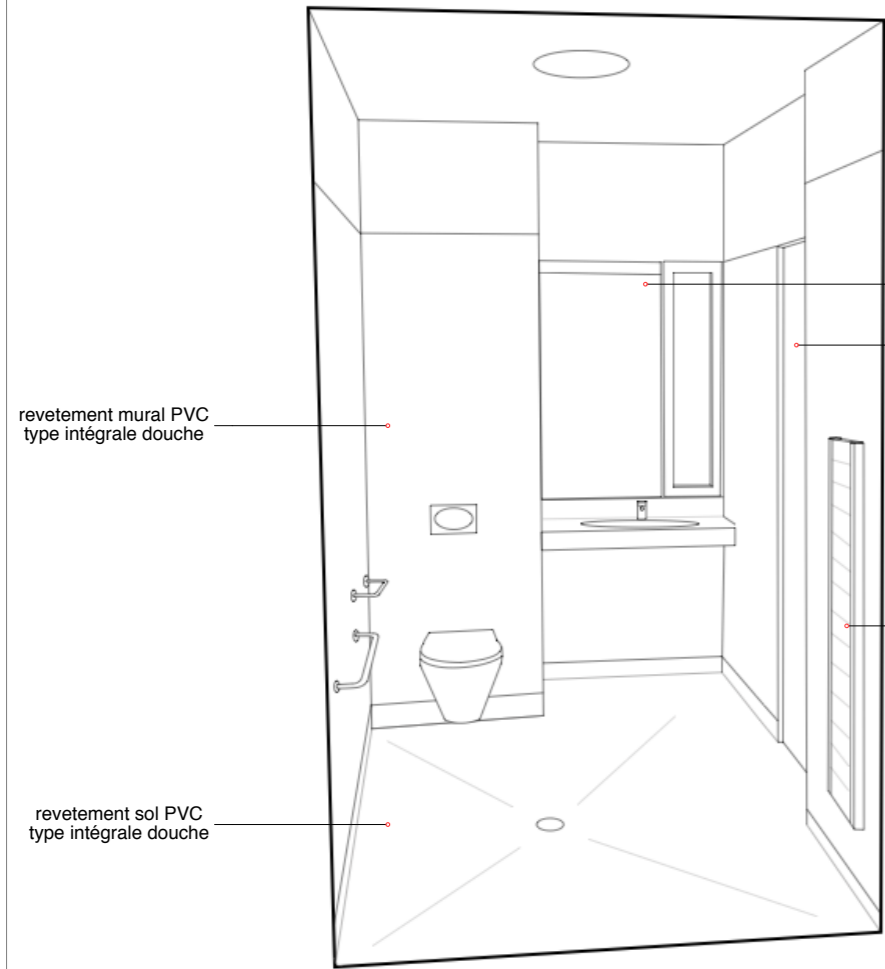

PLAN RDC

COUPE AA

DÉTAIL DALLE SALLE DE BAIN 1/10ème

COUPE BB

COUPE CC

revêtement mural PVC
type intégrale douche

revêtement sol PVC
type intégrale douche

miroir + éclairage

porte coulissante
à galandage

sèche serviette

VUE SALLE DE BAIN

plafond fibre de verre
+ peinture

panneaux MDF
teintés dans la masse

porte coulissante
à galandage

rangement

éclairage

vue sur salle de bain

portes coulissantes
rangement

plinthe

sol souple

VUE CHAMBRE

COUPE DD

COUPE EE