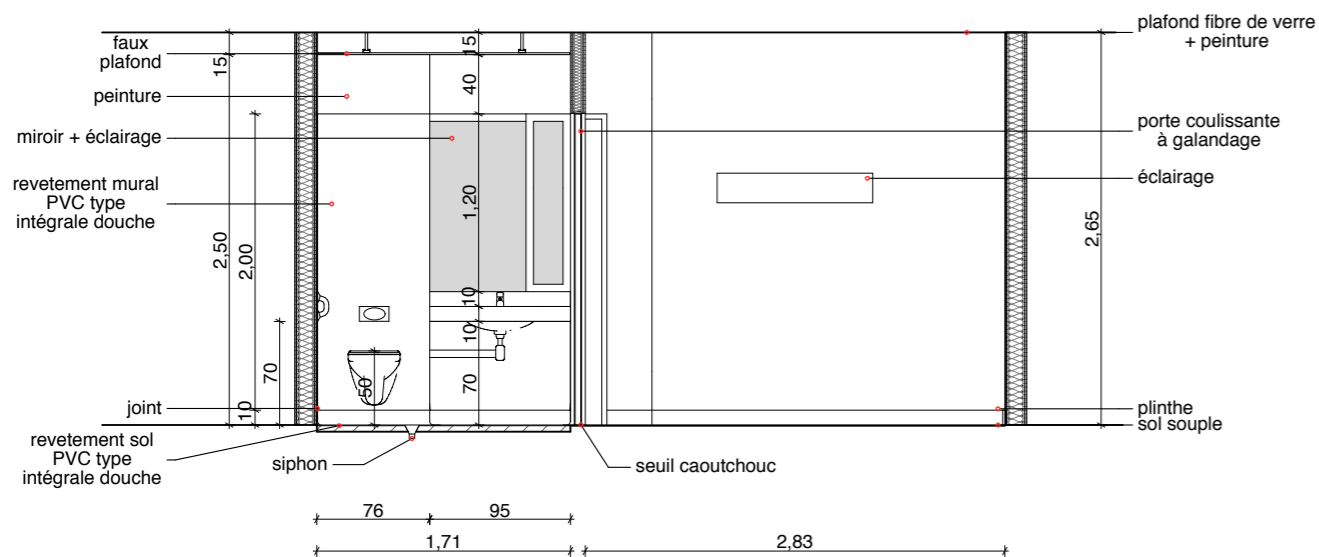

PLAN RDC

COUPE AA

DÉTAIL DALLE SALLE DE BAIN 1/10ème

COUPE BB

COUPE CC

revêtement mural PVC
type intégrale douche

revêtement sol PVC
type intégrale douche

miroir + éclairage

porte coulissante
à galandage

sèche serviette

VUE SALLE DE BAIN

plafond fibre de verre
+ peinture

panneaux MDF
teintés dans la masse

porte coulissante
à galandage

rangement

éclairage

vue sur salle de bain

portes coulissantes
rangement

plinthe

sol souple

VUE CHAMBRE

COUPE DD

COUPE EE