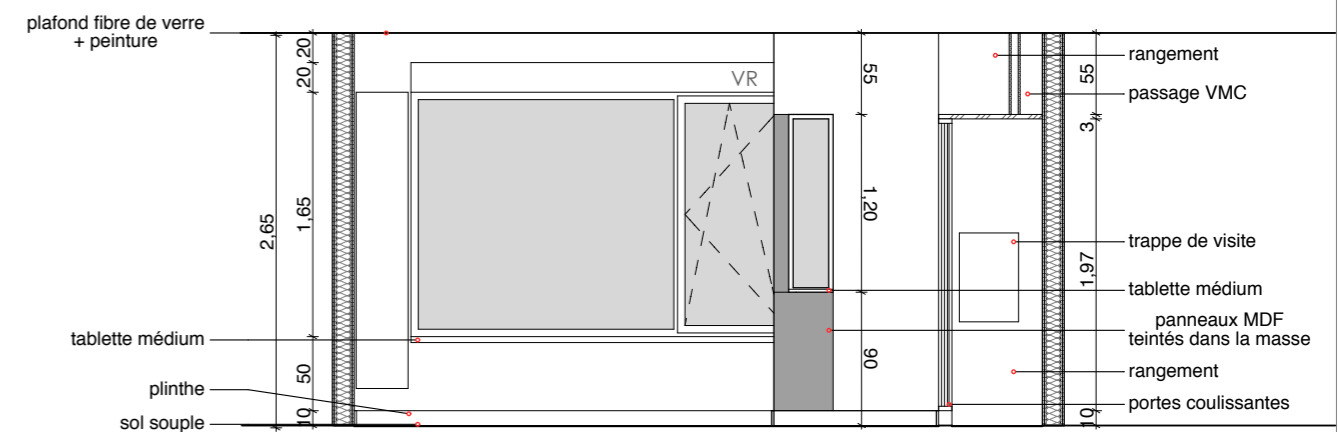

PLAN RDC

COUPE AA

DÉTAIL DALLE SALLE DE BAIN 1/10ème

COUPE BB

COUPE CC

revêtement mural PVC
type intégrale douche

revêtement sol PVC
type intégrale douche

miroir + éclairage

porte coulissante
à galandage

sèche serviette

VUE SALLE DE BAIN

plafond fibre de verre
+ peinture

panneaux MDF
teintés dans la masse

porte coulissante
à galandage

rangement

éclairage

vue sur salle de bain

portes coulissantes
rangement

plinthe

sol souple

VUE CHAMBRE

COUPE DD

COUPE EE