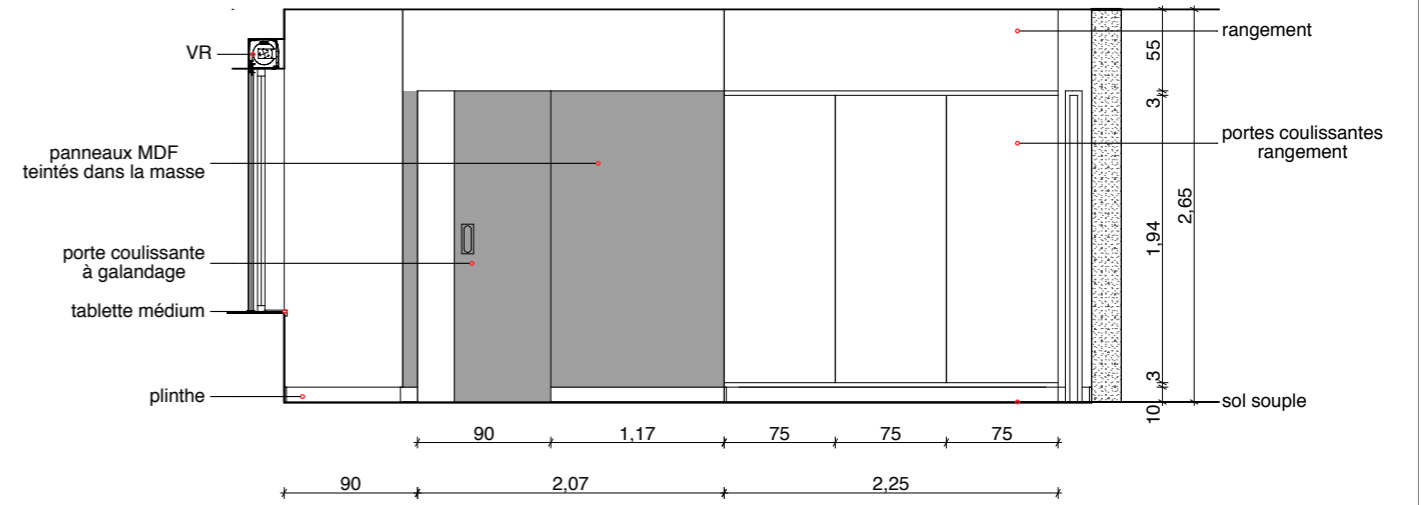

PLAN RDC

COUPE AA

DÉTAIL DALLE SALLE DE BAIN 1/10ème

COUPE BB

COUPE CC

revêtement mural PVC
type intégrale douche

revêtement sol PVC
type intégrale douche

miroir + éclairage

porte coulissante
à galandage

sèche serviette

VUE SALLE DE BAIN

plafond fibre de verre
+ peinture

panneaux MDF
teintés dans la masse

porte coulissante
à galandage

rangement

éclairage

vue sur salle de bain

portes coulissantes
rangement

plinthe

sol souple

VUE CHAMBRE

COUPE DD

COUPE EE