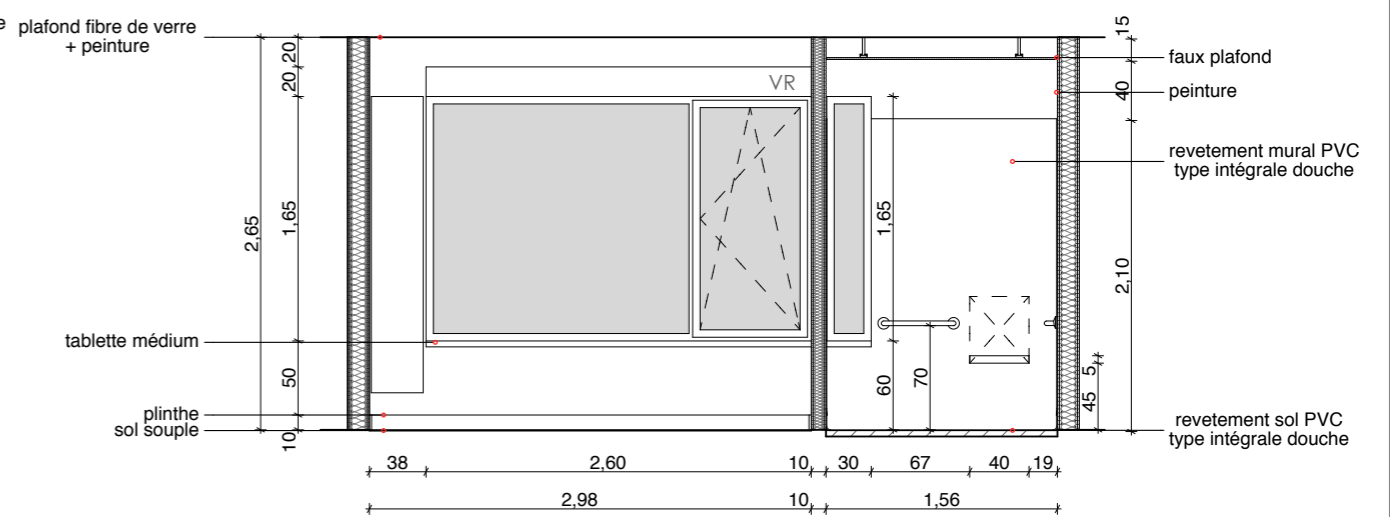

PLAN RDC

COUPE AA

DÉTAIL DALLE SALLE DE BAIN 1/10ème

COUPE BB

COUPE CC

revêtement mural PVC
type intégrale douche

revêtement sol PVC
type intégrale douche

miroir + éclairage

porte coulissante
à galandage

sèche serviette

VUE SALLE DE BAIN

plafond fibre de verre
+ peinture

panneaux MDF
teintés dans la masse

porte coulissante
à galandage

rangement

éclairage

vue sur salle de bain

portes coulissantes
rangement

plinthe

sol souple

VUE CHAMBRE

COUPE DD

COUPE EE