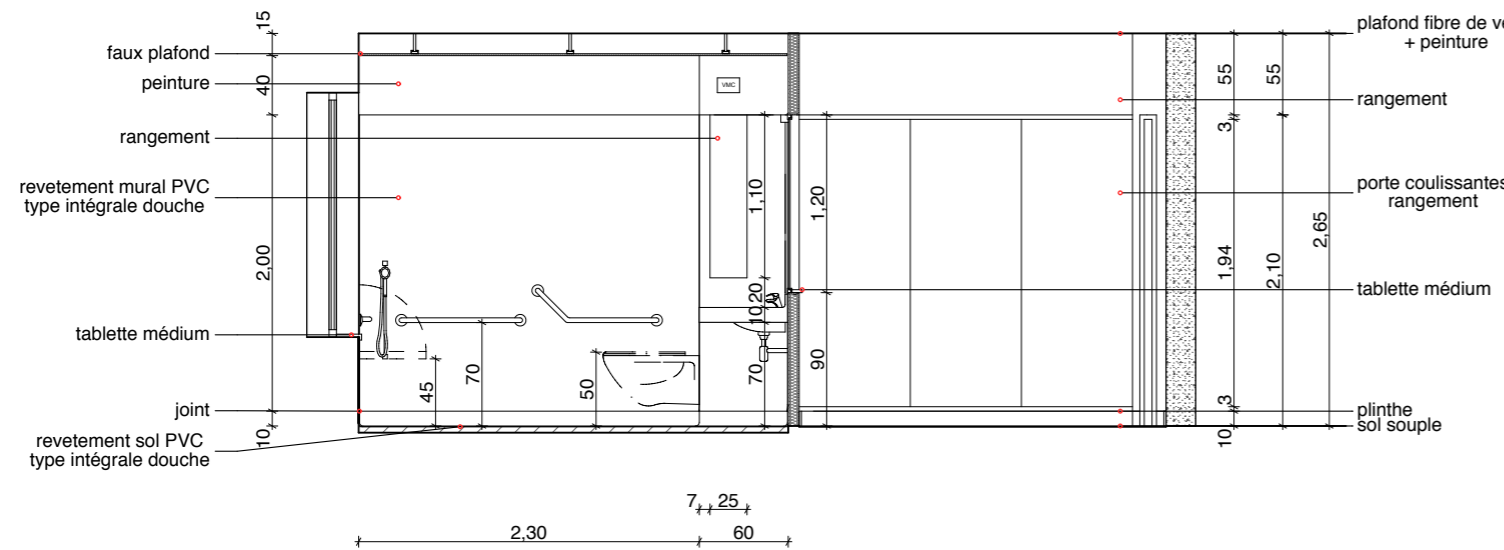

PLAN RDC

COUPE AA

DÉTAIL DALLE SALLE DE BAIN 1/10ème

COUPE BB

COUPE CC

revêtement mural PVC
type intégrale douche

revêtement sol PVC
type intégrale douche

miroir + éclairage

porte coulissante
à galandage

sèche serviette

VUE SALLE DE BAIN

plafond fibre de verre
+ peinture

panneaux MDF
teintés dans la masse

porte coulissante
à galandage

rangement

éclairage

vue sur salle de bain

portes coulissantes
rangement

plinthe

sol souple

VUE CHAMBRE

COUPE DD

COUPE EE