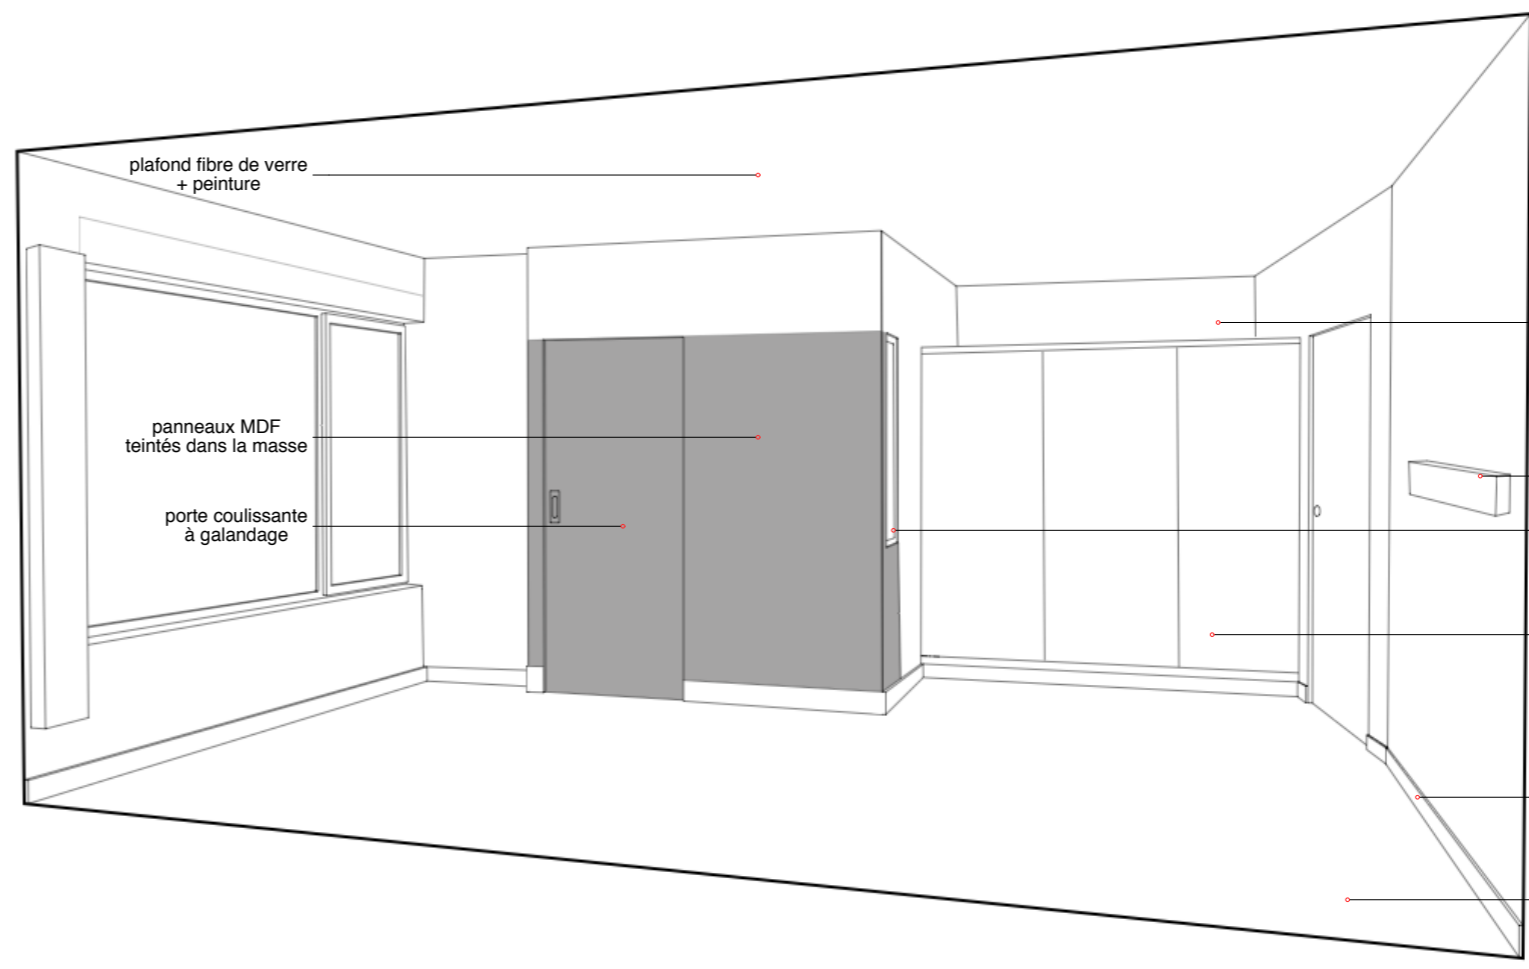

PLAN RDC

COUPE AA

DÉTAIL DALLE SALLE DE BAIN 1/10ème

COUPE BB

COUPE CC

revêtement mural PVC
type intégrale douche

revêtement sol PVC
type intégrale douche

miroir + éclairage

porte coulissante
à galandage

sèche serviette

VUE SALLE DE BAIN

plafond fibre de verre
+ peinture

panneaux MDF
teintés dans la masse

porte coulissante
à galandage

rangement

éclairage

vue sur salle de bain

portes coulissantes
rangement

plinthe

sol souple

VUE CHAMBRE

COUPE DD

COUPE EE