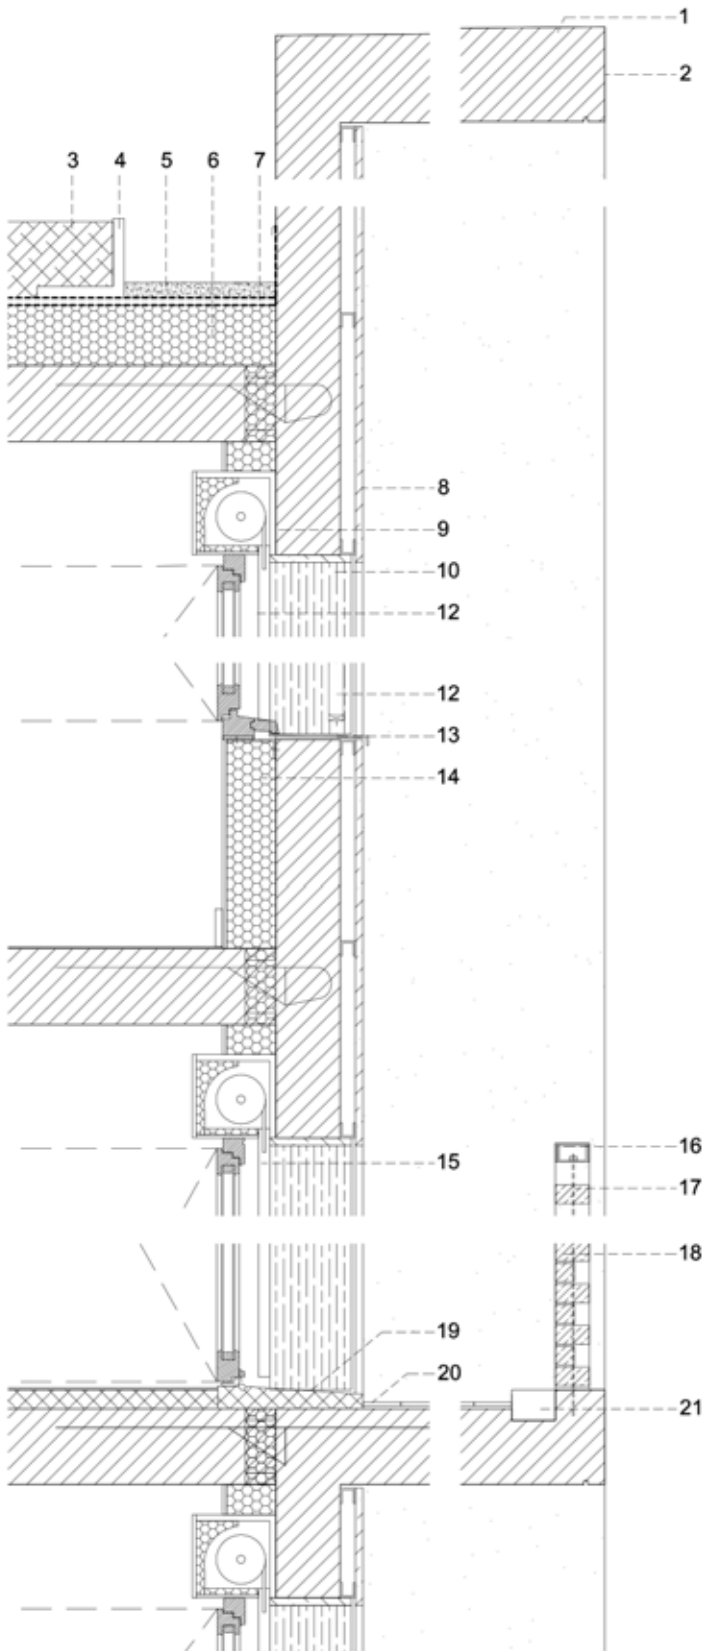

1. béton, peinture minérale finition lisse blanc
2. toiture végétalisée extensive - 5 cm
3. gravillon gris
4. isolation thermique 160mm
5. volet roulant aluminium
6. pare vu bois, mélèze lasuré
7. menuiserie bois, mélèze lasuré teinte naturelle
8. garde-corps à barreaudage métallique
9. menuiserie bois, porte-fenêtre saucil extra plat
10. profilé métallique de couronnement tête de chéneau
11. garde-corps moucharabieh de briques finition blanc
12. dalle sur plots
13. moucharabieh de briques finition blanc
14. grillage de protection maille carré 50x50mm galvanisé

1. fasching sur béton
2. béton, peinture minérale finition lisse blanc
3. toiture végétalisée semi-intensive - 20 cm
4. bordure béton en L
5. gravillon gris
6. étanchéité bicouche
7. isolation thermique 160mm
8. bardage bois, mélèze lasuré
9. volet roulant aluminium
10. habillage bardage bois en tableau, mélèze lasuré
11. menuiserie bois, mélèze lasuré teinte naturelle
12. garde-corps à barreaudage métallique
13. couverture métallique finition acier galvanisé
14. isolation thermique 140 mm
15. menuiserie bois, porte-fenêtre seuil extra plat
16. profilés métallique de couronnement tête de chaînage
17. tige fibre, lason des briques
18. garde-corps mouchardien de briques finition blanc
19. seuil béton coulé en place
20. dalle gris cérame, finition gris clair - 40x40cm
21. cunette
22. intégration EP 60mm dans voile vertical en béton
23. dalle sur plot finition gris anthracite
24. étanchéité bicouche