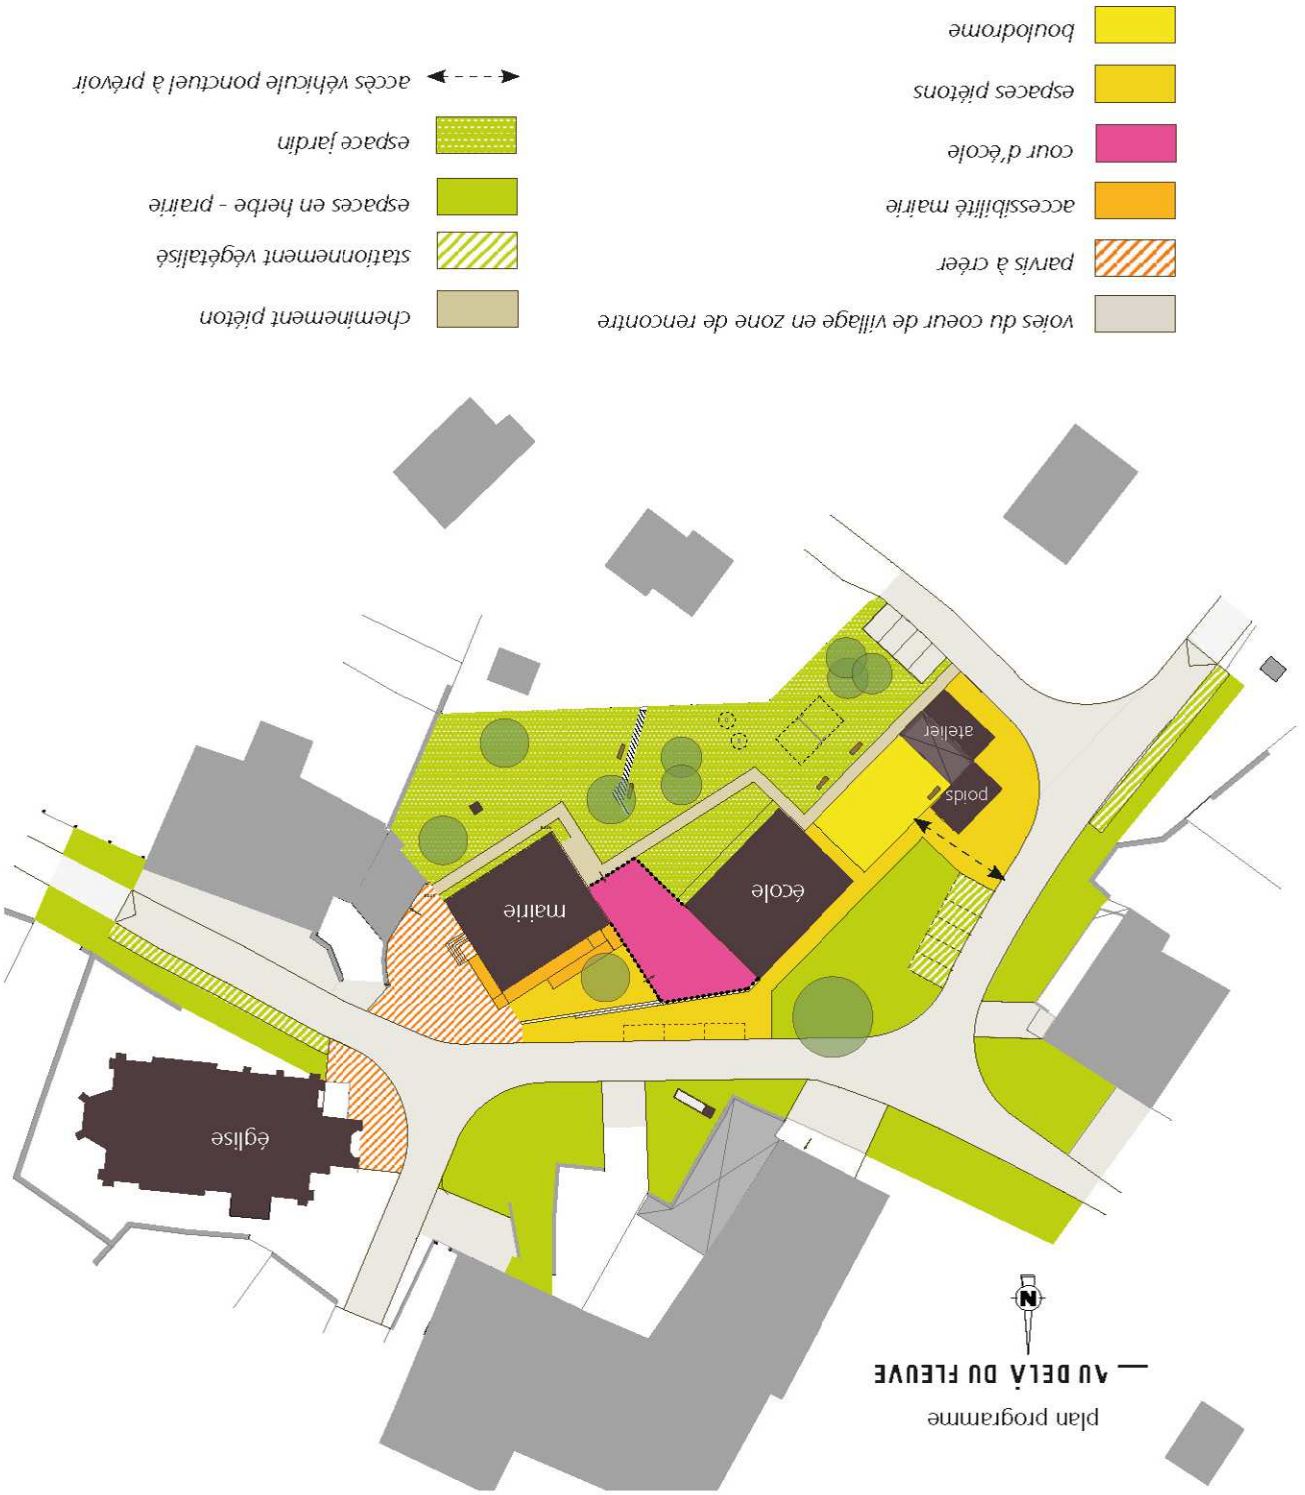

Plan programme

plan programme
 — AU DELÀ DU FLEUVE

voies du coeur de village en zone de rencontre

- cheminement piéton
- stationnement végétalisé
- espaces en herbe - prairie
- espace jardin
- accès véhicule ponctuel à prévoir

- parvis à créer
- accessibilité maire
- cour d'école
- espaces piétons
- boulo-drome