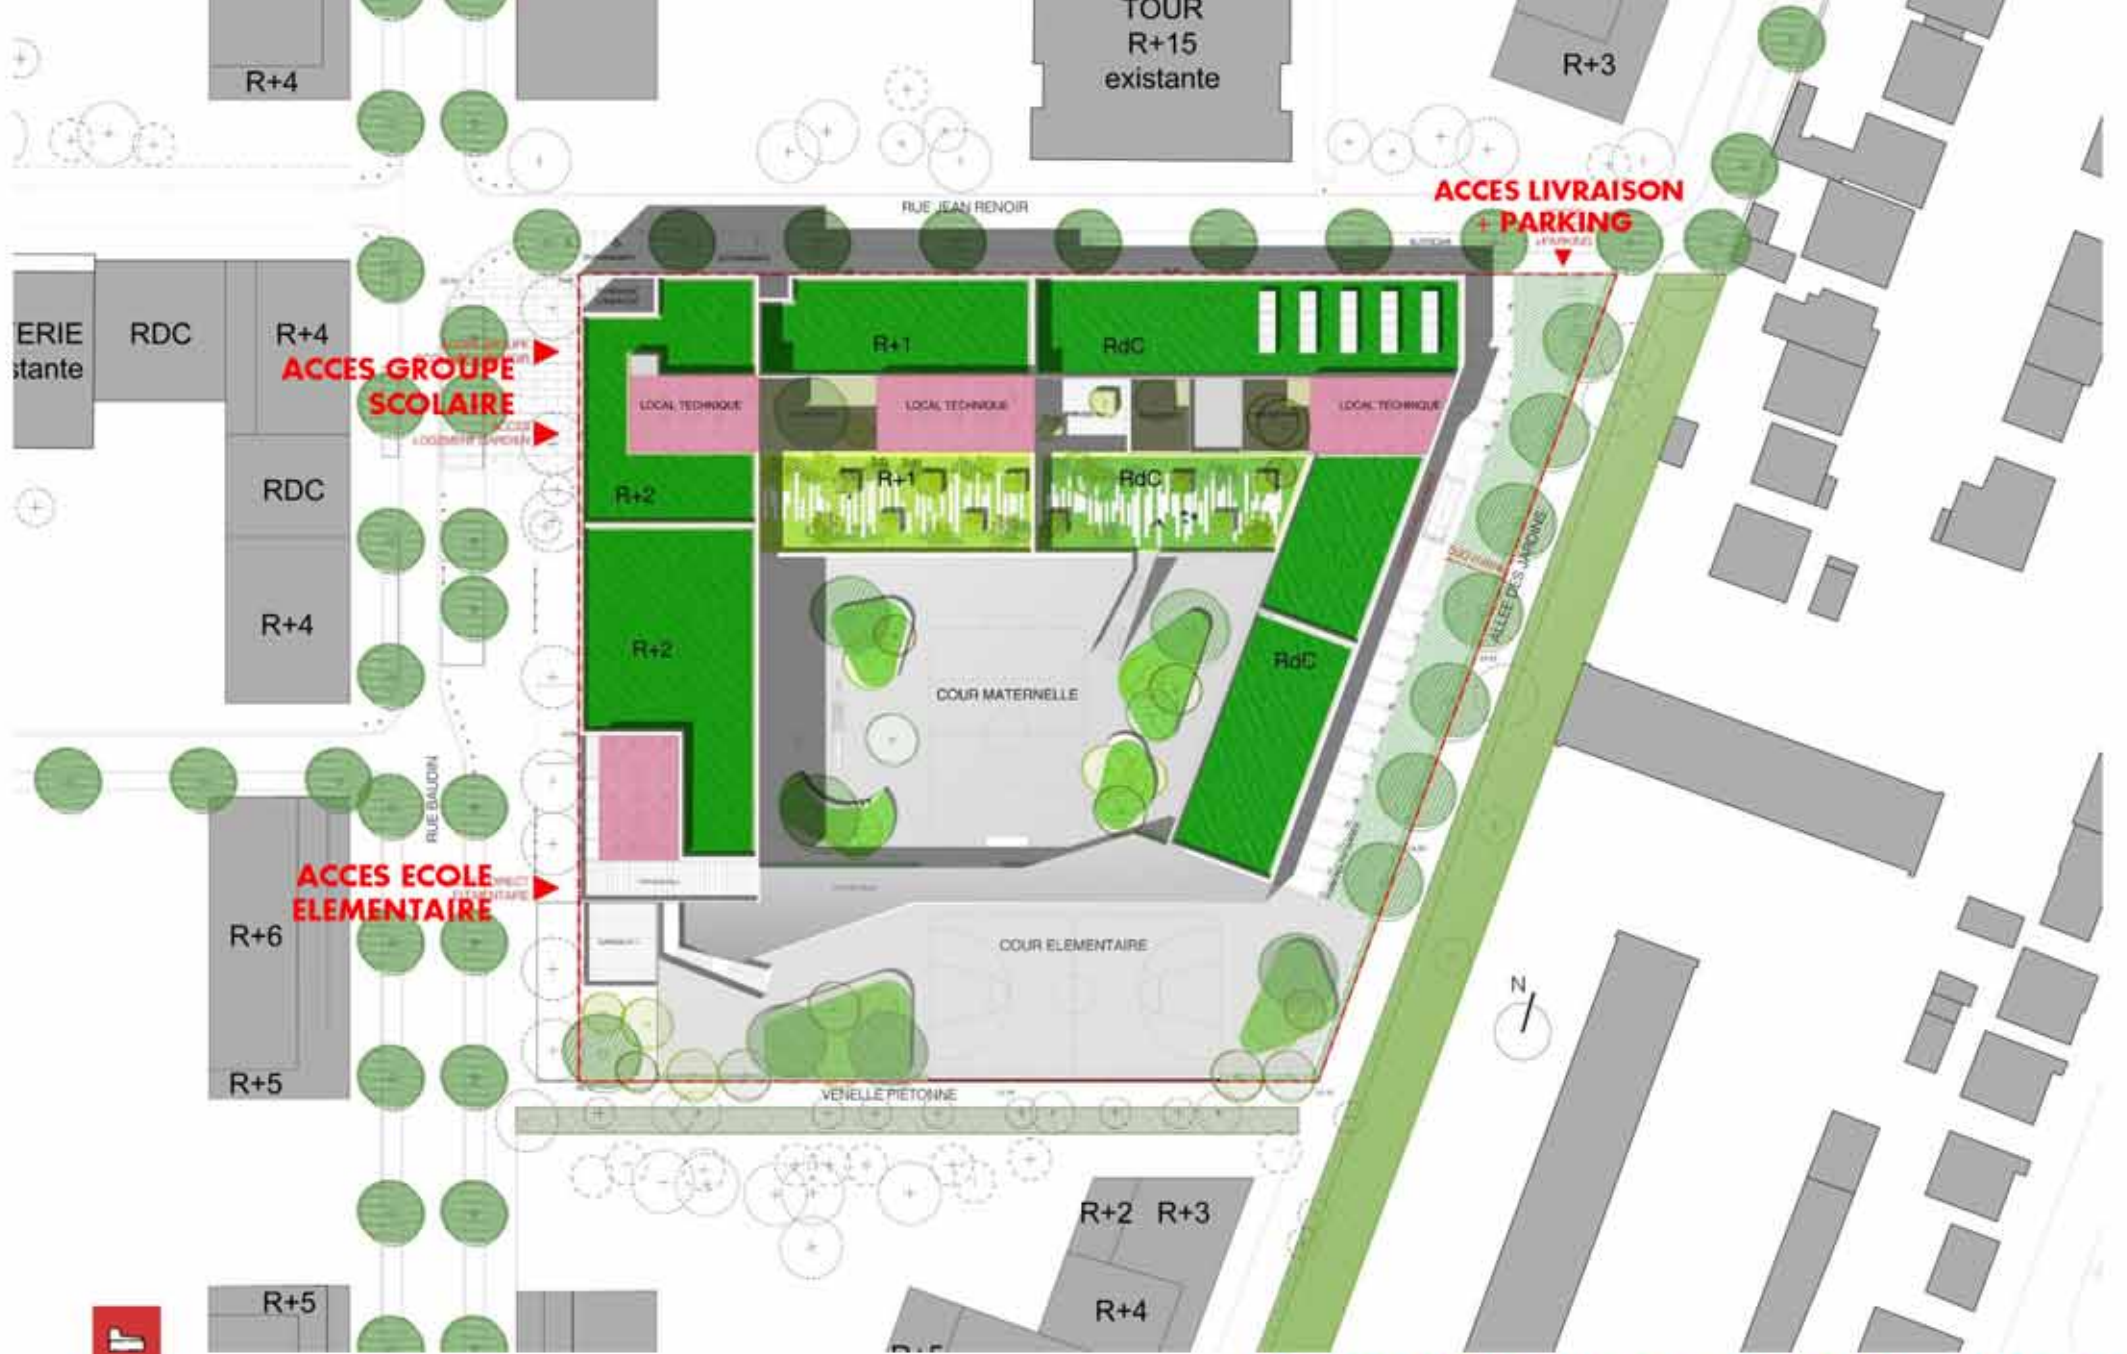

R+4  
RDC  
R+4

R+6

ACCES LIVRAISON ET PK

ACCES GROUPE SCOLAIRE

ACCES ECOLE ELEMENTAIRE

- LEGENDE
- MATERNELLE / B
  - ELEMENTAIRE / C
  - CENTRE DE LOISIRS / D
  - RESTAURATION / E
  - COMMUNS / F
  - LGT FONCTION / G

PLAN DU REZ DE CHAUSSEE

- LEGENDE
- MATERNELLE / B ●
  - ELEMENTAIRE / C ●
  - CENTRE DE LOISIRS / D ●
  - RESTAURATION / E ●
  - COMMUNS / F ●
  - LGT FONCTION / G ●

**PLAN DU NIVEAU 1**

Logement  
de fonction

Salle  
informatique

8 classes  
Élémentaire

LEGENDE

- MATERNELLE / B 
- ELEMENTAIRE / C 
- CENTRE DE LOISIRS / D 
- RESTAURATION / E 
- COMMUNS / F 
- LGT FONCTION / G 

PLAN DU NIVEAU 2

FACADE SUD SUR COUR

FACADE EST SUR COUR

**FACADE SUR LA RUE BAUDIN**

**FACADE SUR LA RUE JEAN RENOIR**