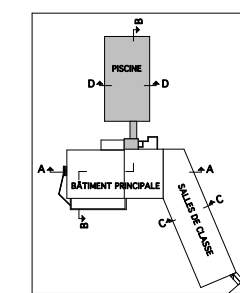

Coupe BB
1/100°

Coupe DD
1/100°

Coupes piscine, 1:100	
Client Rénovation de l'école des neiges 350, Chemin de l'écoles des neiges 39310 Lamoura	
Atelier Archi&Design	Pièce :
REF : REF-ANNÉE	Date d'édition : NOVEMBRE 200
DESSIN: VETTORELLO	Modifications :
Cahier A3	