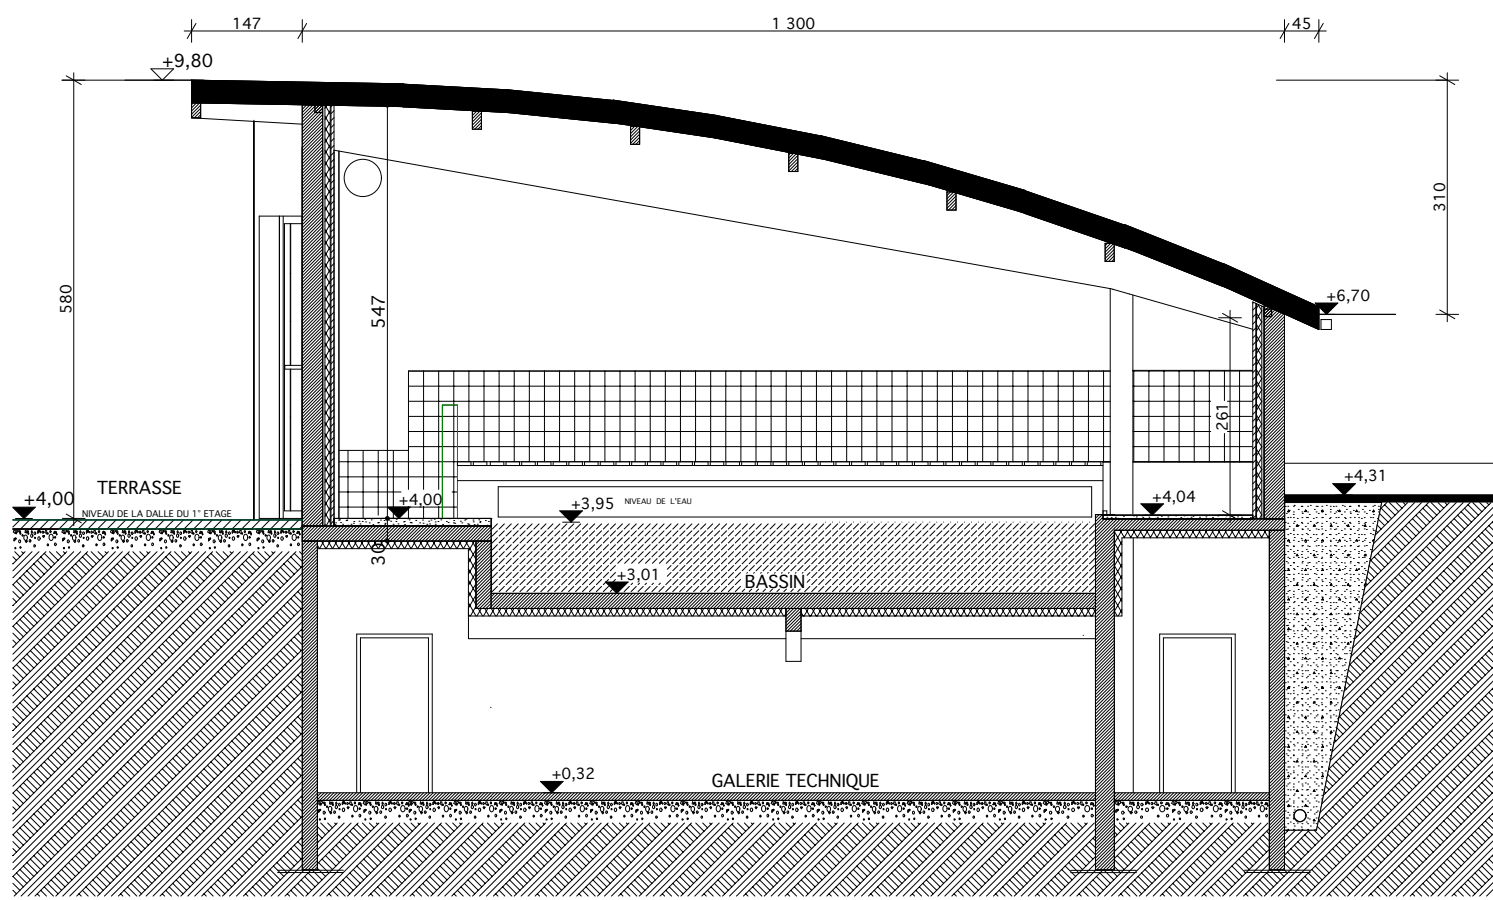

Coupe BB
1/100°

Coupe DD
1/100°

Coupes piscine, 1:100	
Client Rénovation de l'école des neiges 350, Chemin de l'écoles des neiges 39310 Lamoura	
Atelier Archi&Design	Pièce :
REF : REF-ANNÉE	Date d'édition : NOVEMBRE 200
DESSIN: VETTORELLO	Modifications :
Cahier A3	